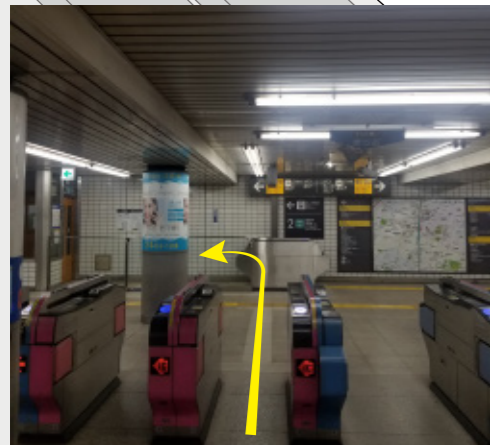

当社御案内図

1 改札を出たら左に行ってください。

2 右へ行ってください。(北口出口方向)

3 まっすぐ歩いて階段を上ってください。

4 そのまま渋谷方面にまっすぐ歩いてください。

三軒茶屋方面

5 ファミリーマートを左手に見て、歩いてください。

6 ひとつ目の角を左に曲がってください。