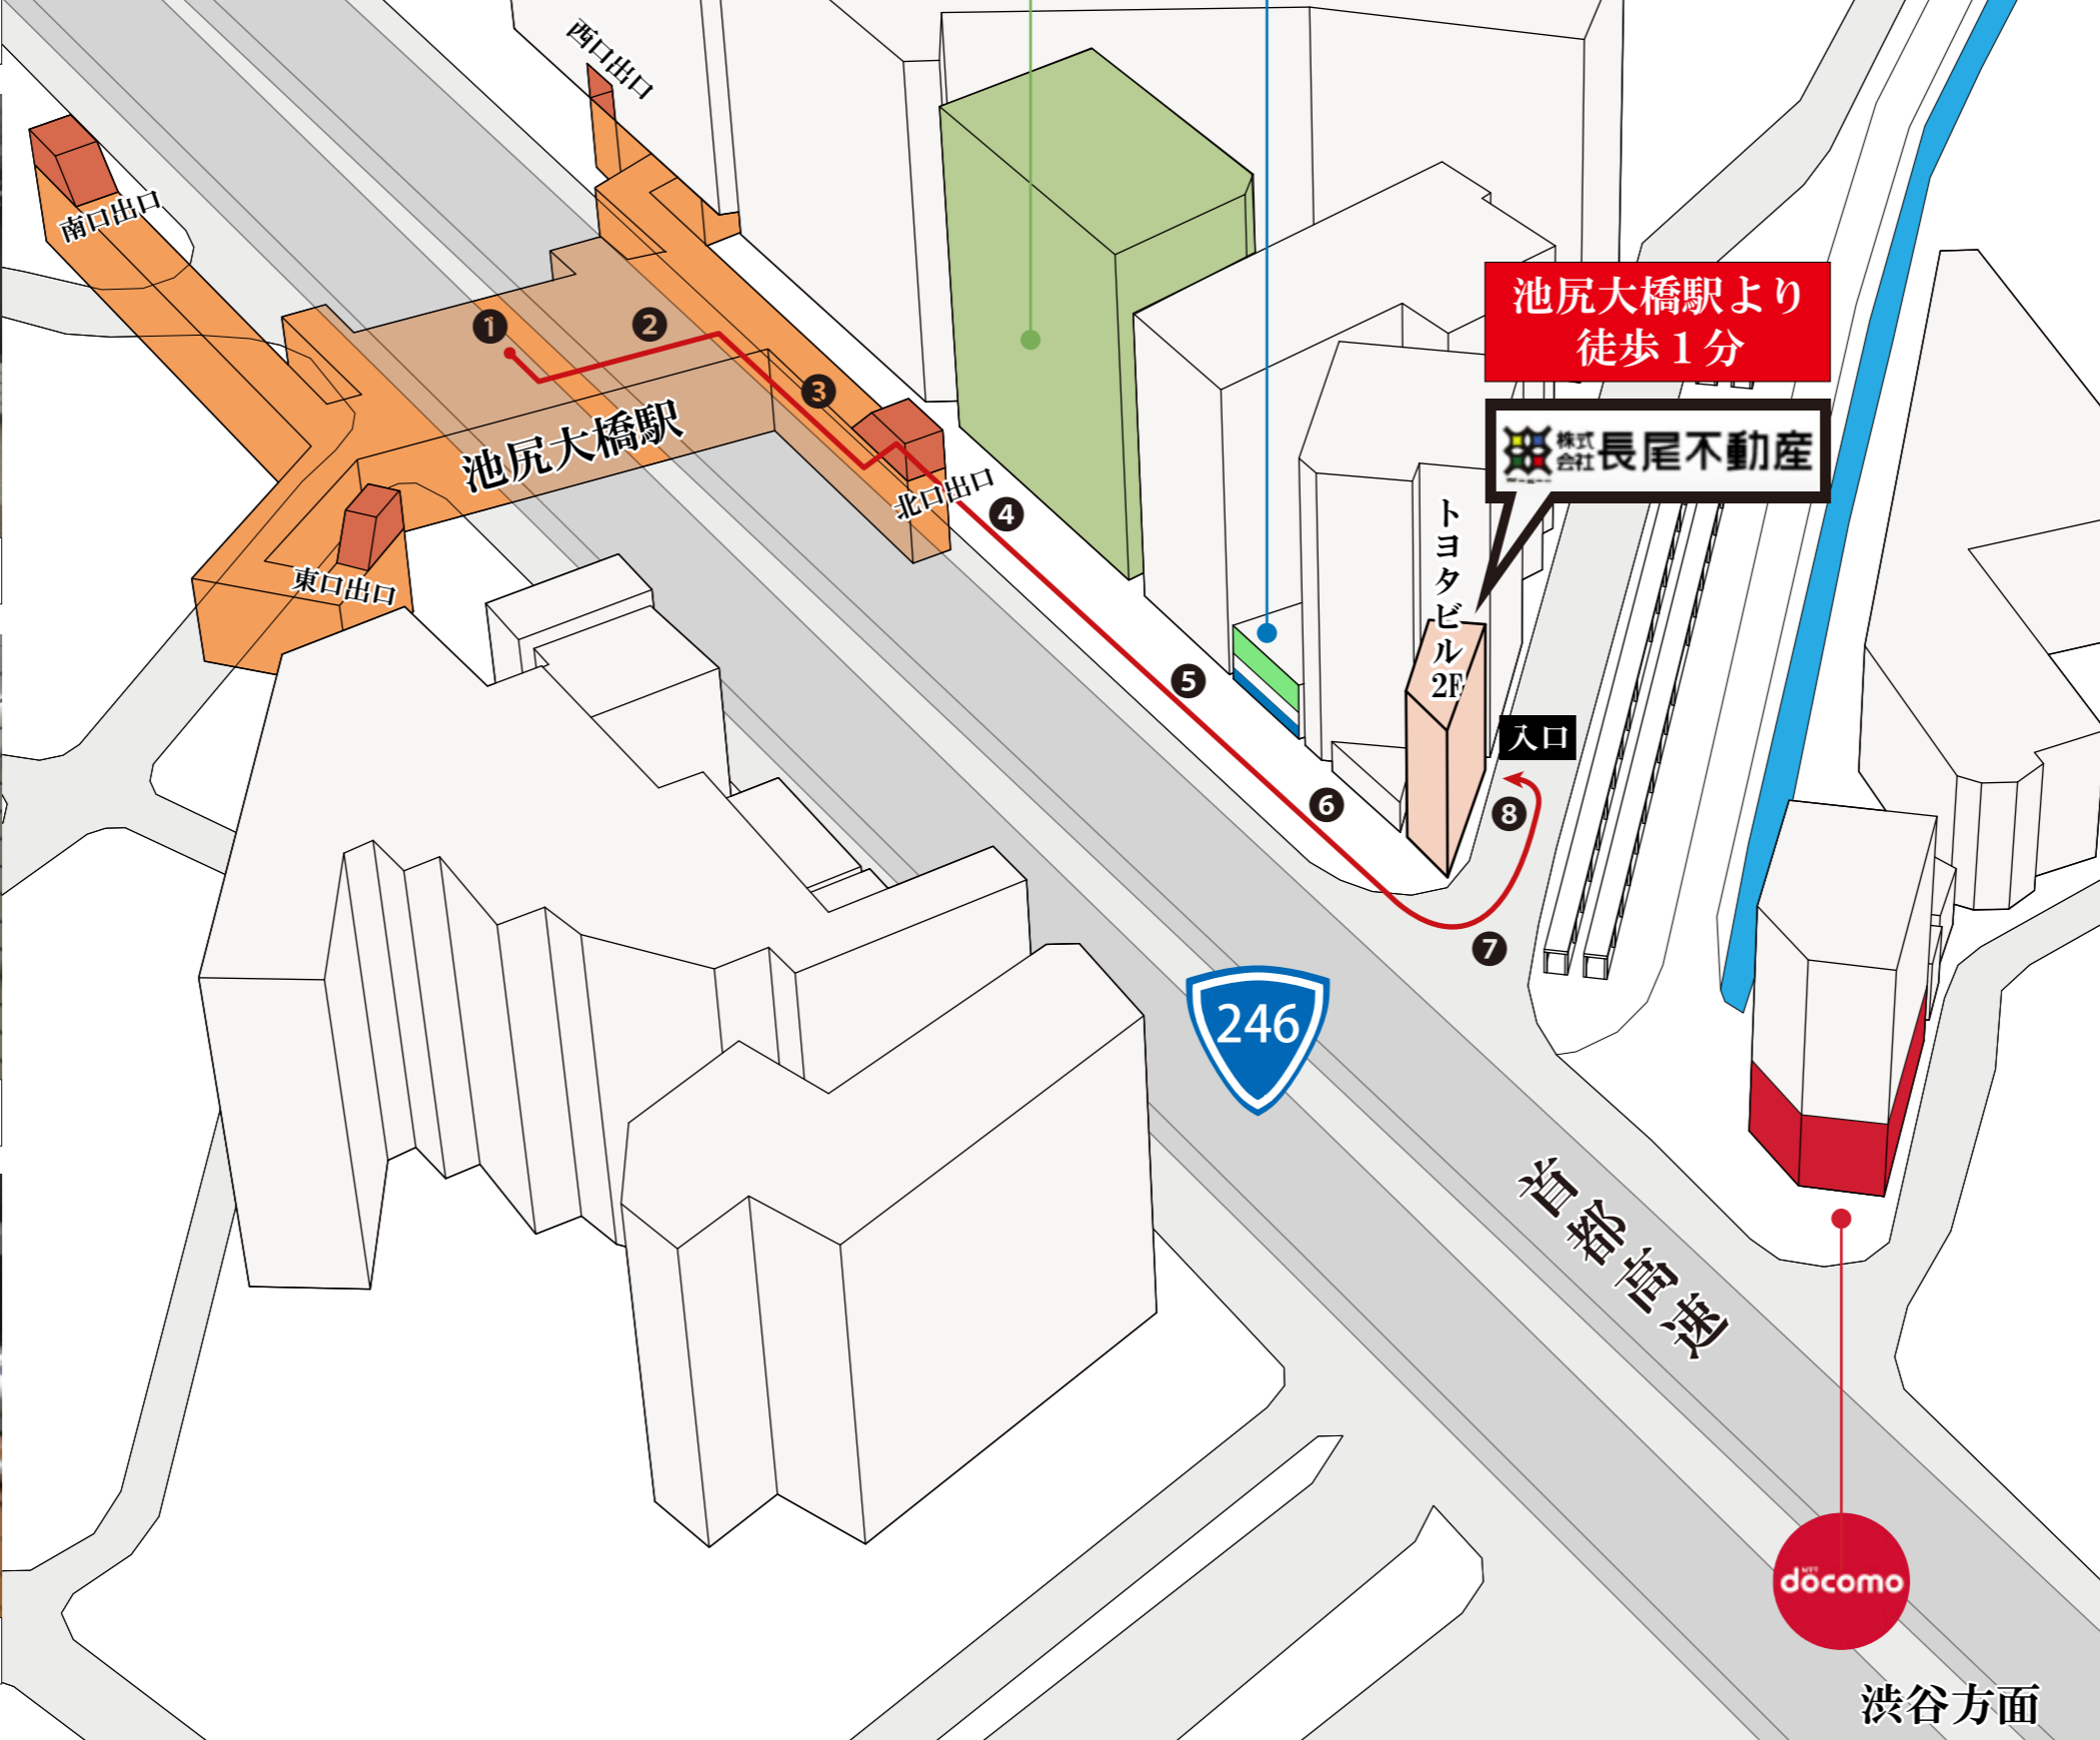

当社御案内図

1 改札を出たら左に行ってください。

2 右へ行ってください。(北口出口方向)

3 まっすぐ歩いて階段を上ってください。

4 そのまま渋谷方面にまっすぐ歩いてください。

三軒茶屋方面

5 ファミリーマートを左手に見て、歩いてください。

6 ひとつ目の角を左に曲がってください。

7 入口はこちらになります。

8 入口です。階段を上った2階が当社です。

渋谷方面